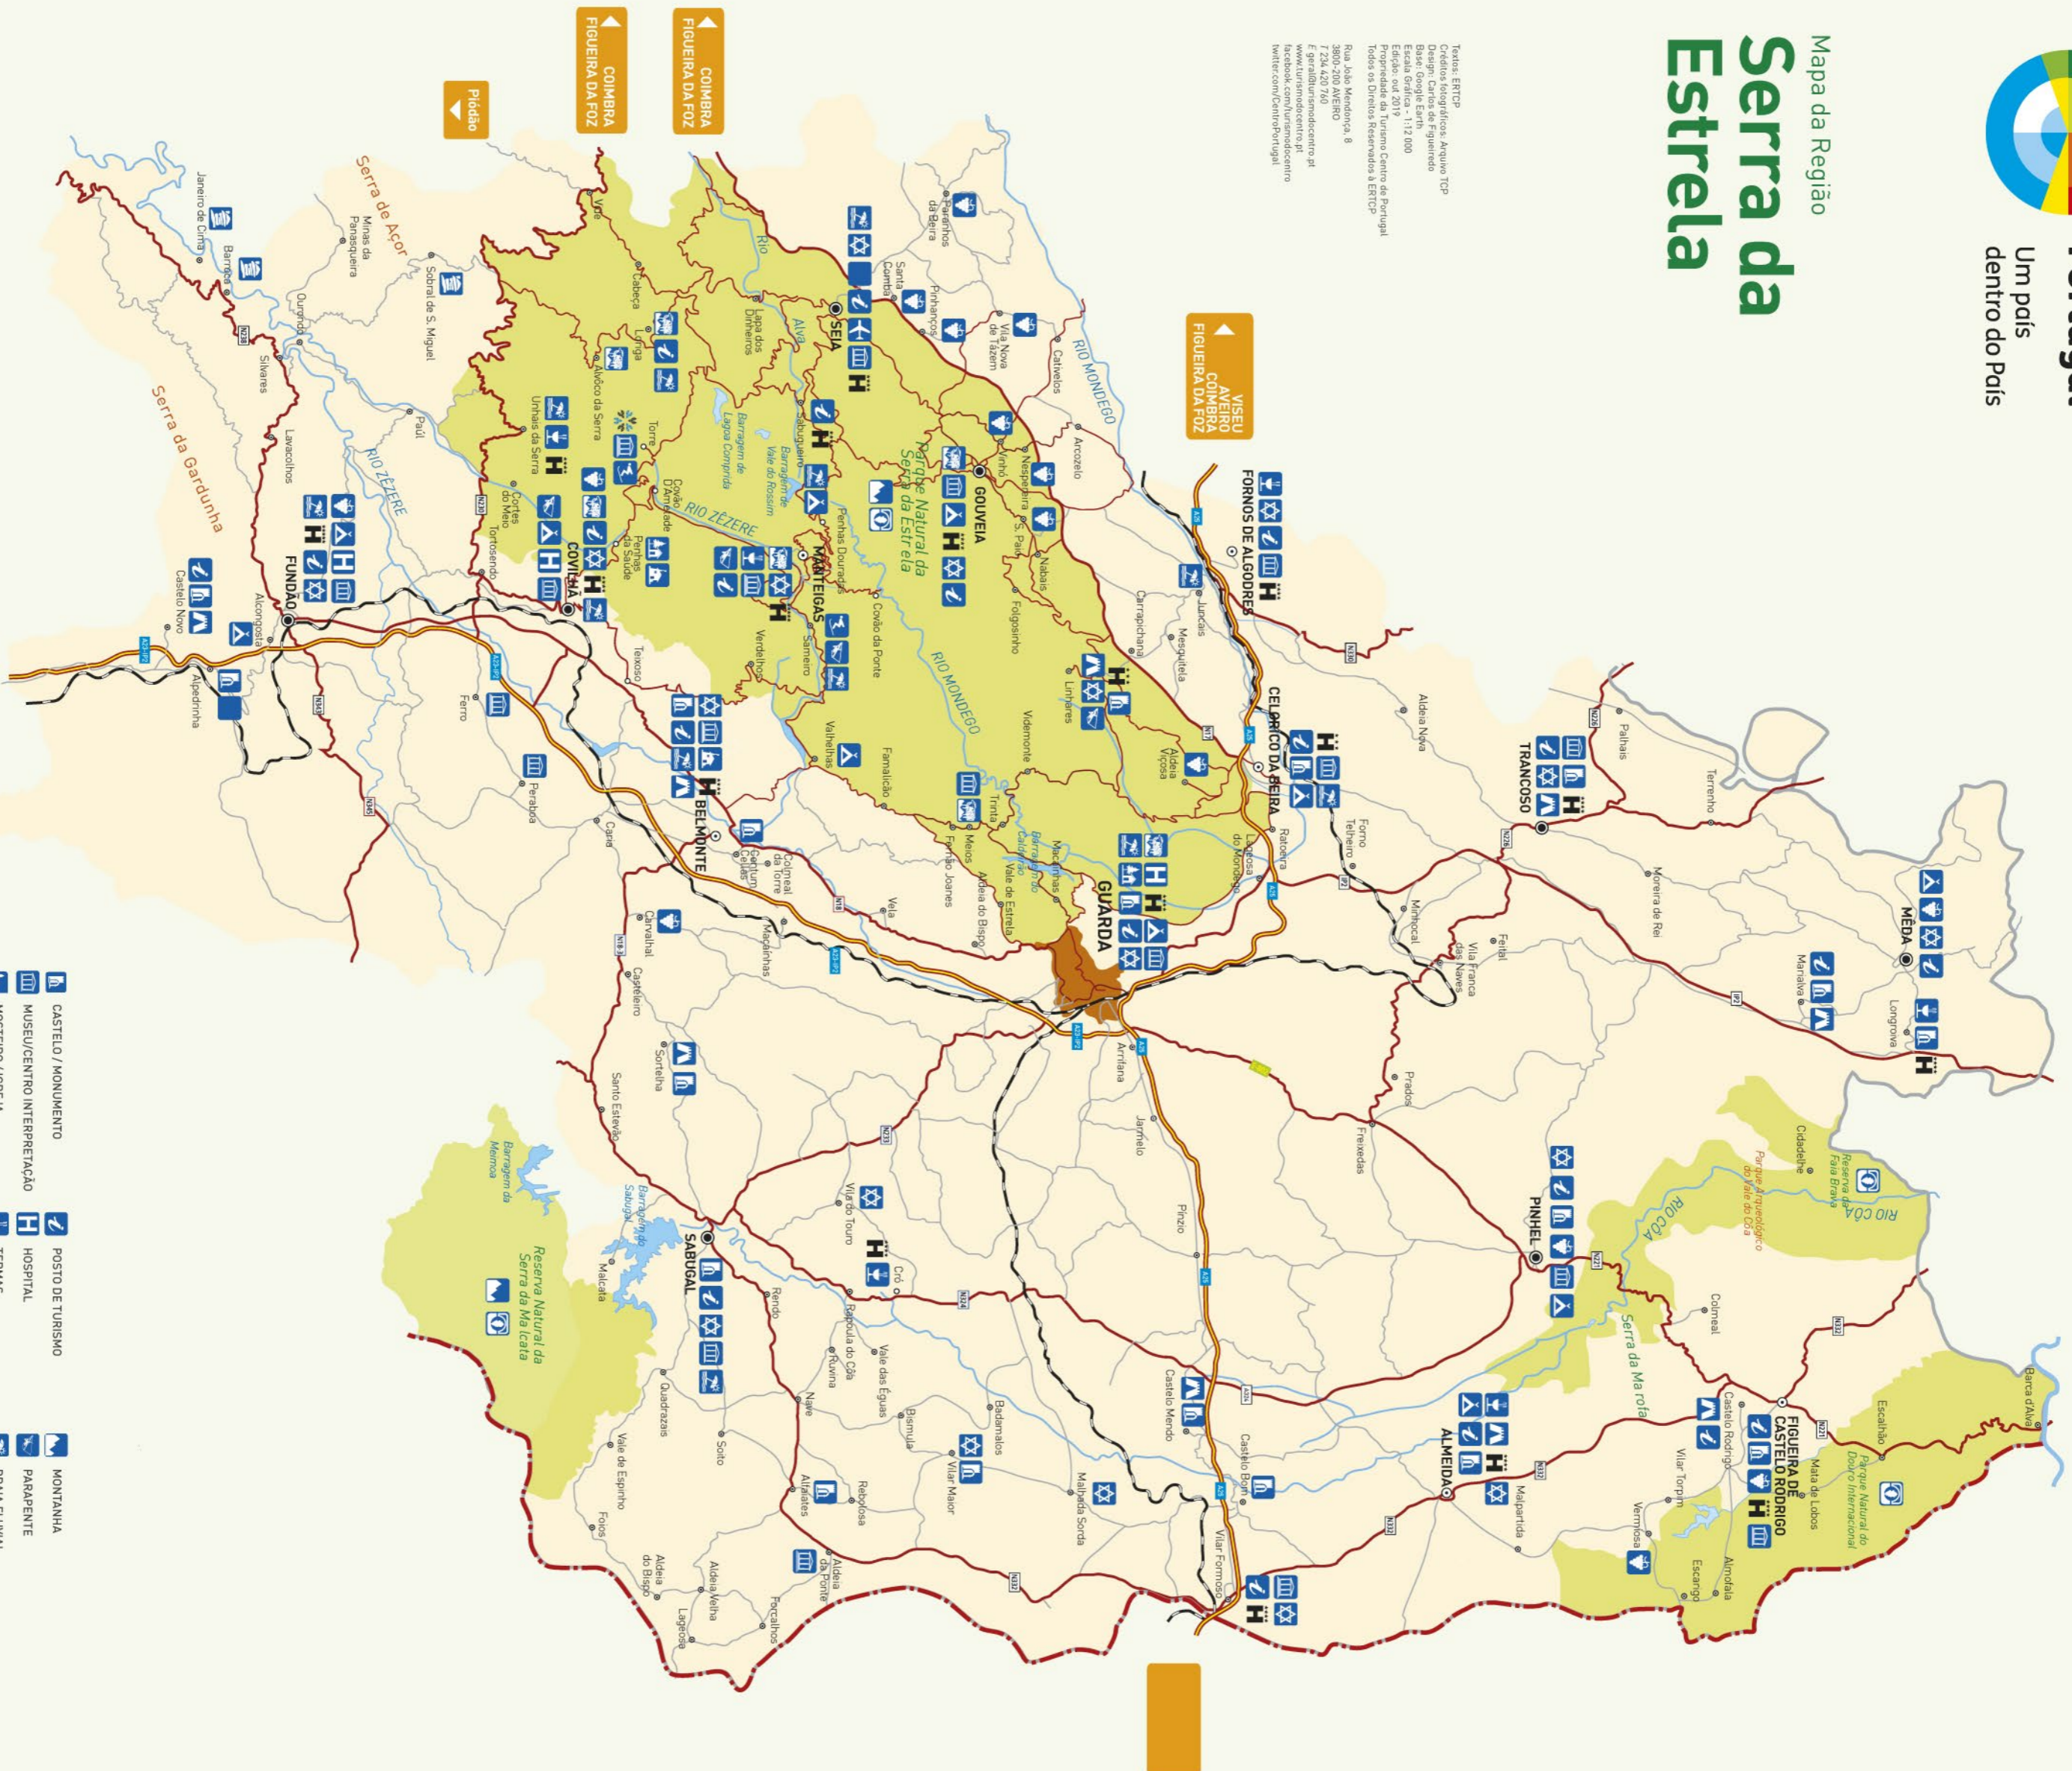

**Turismo
Centro
Portugal**
Um país
dentro do País

Mapa da Região

Serra da Estrela

Textos: ERTCP
Créditos fotográficos: Arquivo TCP
Design: Carrões de Figueiredo
Base: Google Earth
Escala: 1:12.000
Edição: out 2019
Propriedade de Turismo Centro de Portugal
Todos os Direitos Reservados à ERTCP
Rua Luís Mendonça, 8
3800-200 AVEIRO
T 234.420.716
F geral@turismocentro.pt
www.turismocentro.pt
t.me/turismocentro
twitter.com/CentroPortugal

0 12 24 km
Escala 1:12.000

Castelo Branco

Castelo Branco

- | | | | |
|--|----------------------------|--|---------------------------|
| | CASTELO / MONUMENTO | | MONTANHÃ |
| | MUSEU/CENTRO INTERPRETAÇÃO | | HOSPITAL |
| | MOSTEIRO / IGREJA | | TERMAS |
| | HOTEL | | PISTA DE ESQUI |
| | POUSADA | | PARQUE / RESERVA NATURAL |
| | POUSADA DA JUVENTUDE | | AERÓDROMO |
| | ALDEIAS DO XISTO | | CAMPISMO |
| | ALDEIAS HISTÓRICAS | | ENOTURISMO |
| | | | ROTA DAS ANTIGAS JUDARIAS |
| | | | ROTA DA LÃ |
| | | | ROTA DOS VALES GLACIARES |
| | | | ROTA DAS ANTIGAS JUDARIAS |
| | | | GEOPARK ESTRELA |